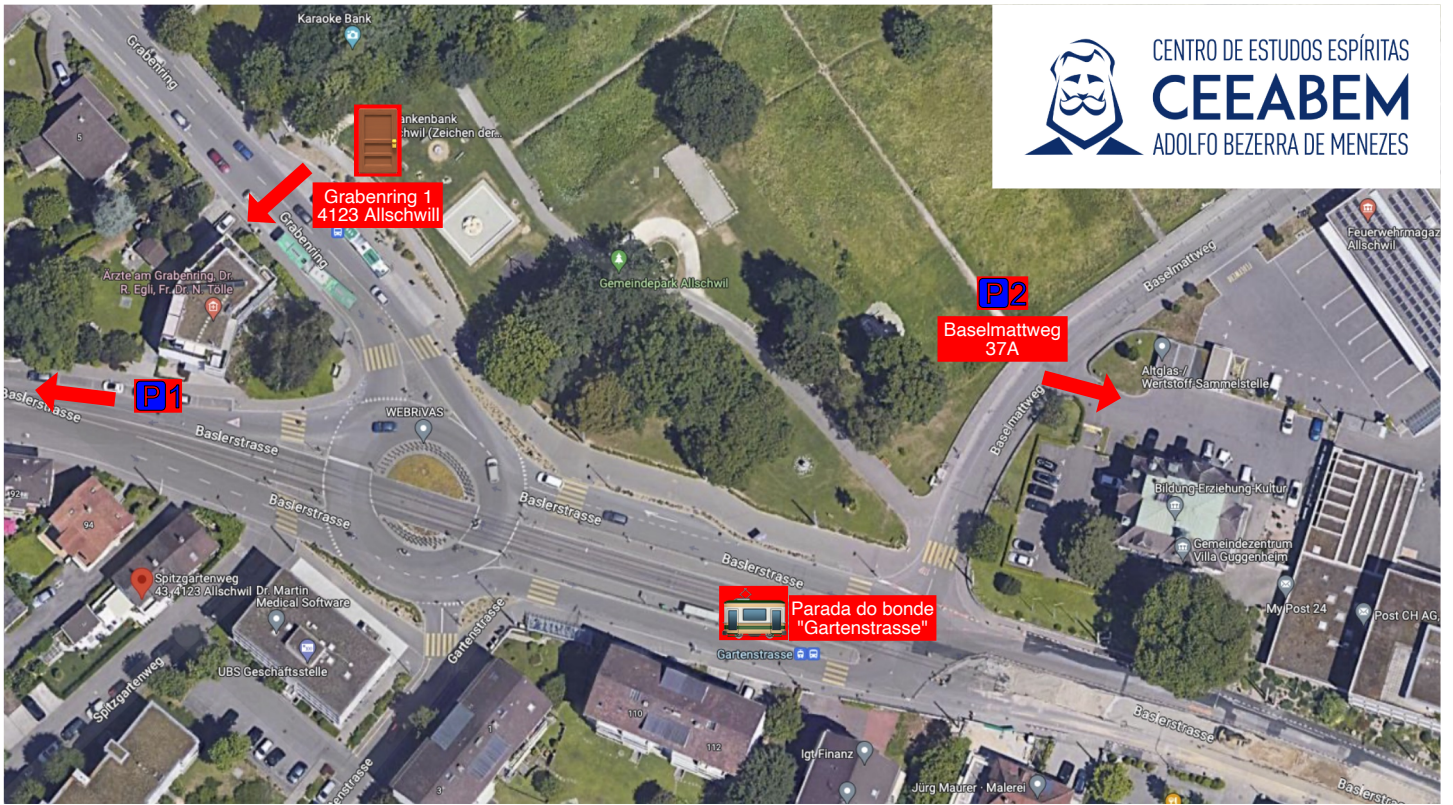

CENTRO DE ESTUDOS ESPÍRITAS
CEEABEM
ADOLFO BEZERRA DE MENEZES

Entrada lateral. Em baixo da escada.

Parada do bonde "Gartenstrasse".

Direto nas vagas demarcadas.

**ou na rua Baselmattweg 37A
(ao lado dos bombeiros).**